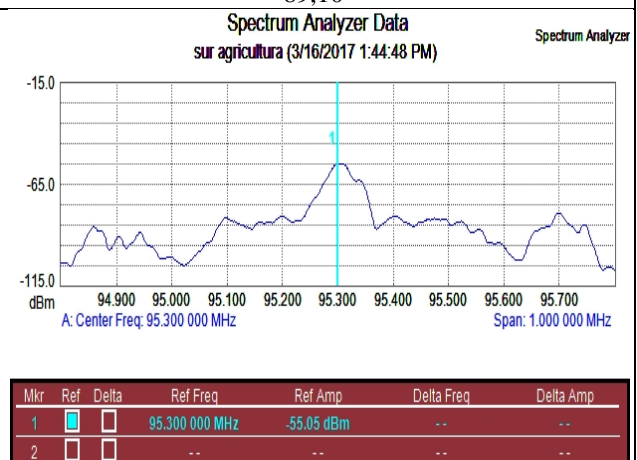

GRÁFICAS ESPECTRALES BANDA FM – LOCALIDAD MECAPACA PROVINCIA MURILLO, DPTO. LA PAZ

87,50

89,10

89,90

95,30

102.60