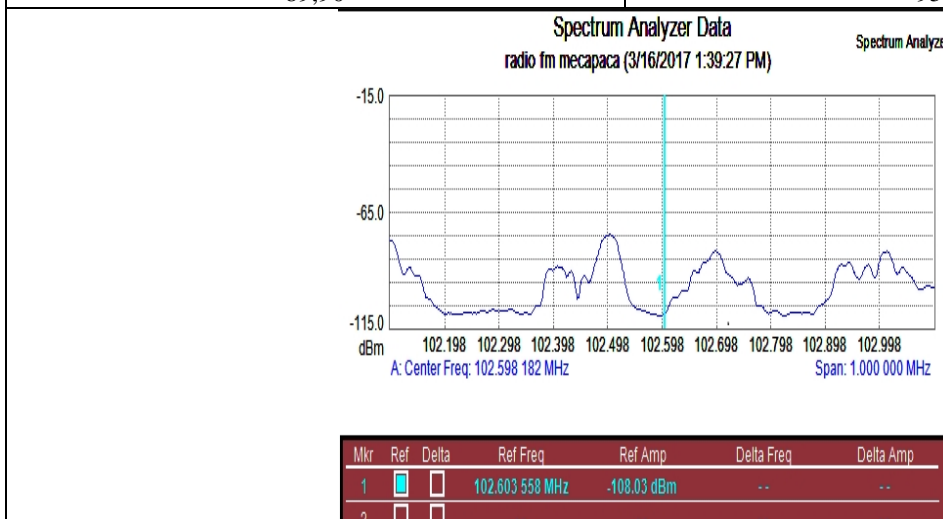

GRÁFICAS ESPECTRALES BANDA FM – LOCALIDAD MECAPACA PROVINCIA MURILLO, DPTO. LA PAZ

87,50

89,10

89,90

95,30

102.60