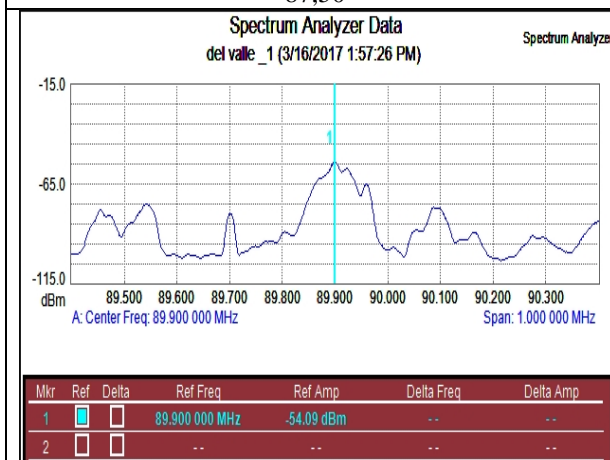

GRÁFICAS ESPECTRALES BANDA FM – LOCALIDAD MECAPACA PROVINCIA MURILLO, DPTO. LA PAZ

87,50

89,10

89,90

95,30

102.60