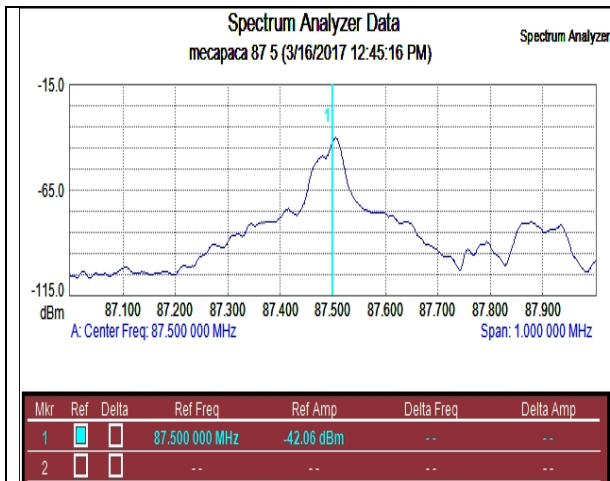

GRÁFICAS ESPECTRALES BANDA FM – LOCALIDAD MECAPACA PROVINCIA MURILLO, DPTO. LA PAZ

87,50

89,10

89,90

95,30

102.60