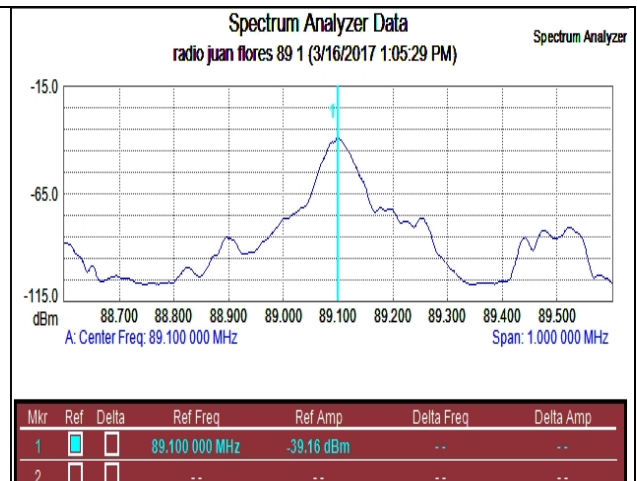

GRÁFICAS ESPECTRALES BANDA FM – LOCALIDAD MECAPACA PROVINCIA MURILLO, DPTO. LA PAZ

87,50

89,10

89,90

95,30

102.60